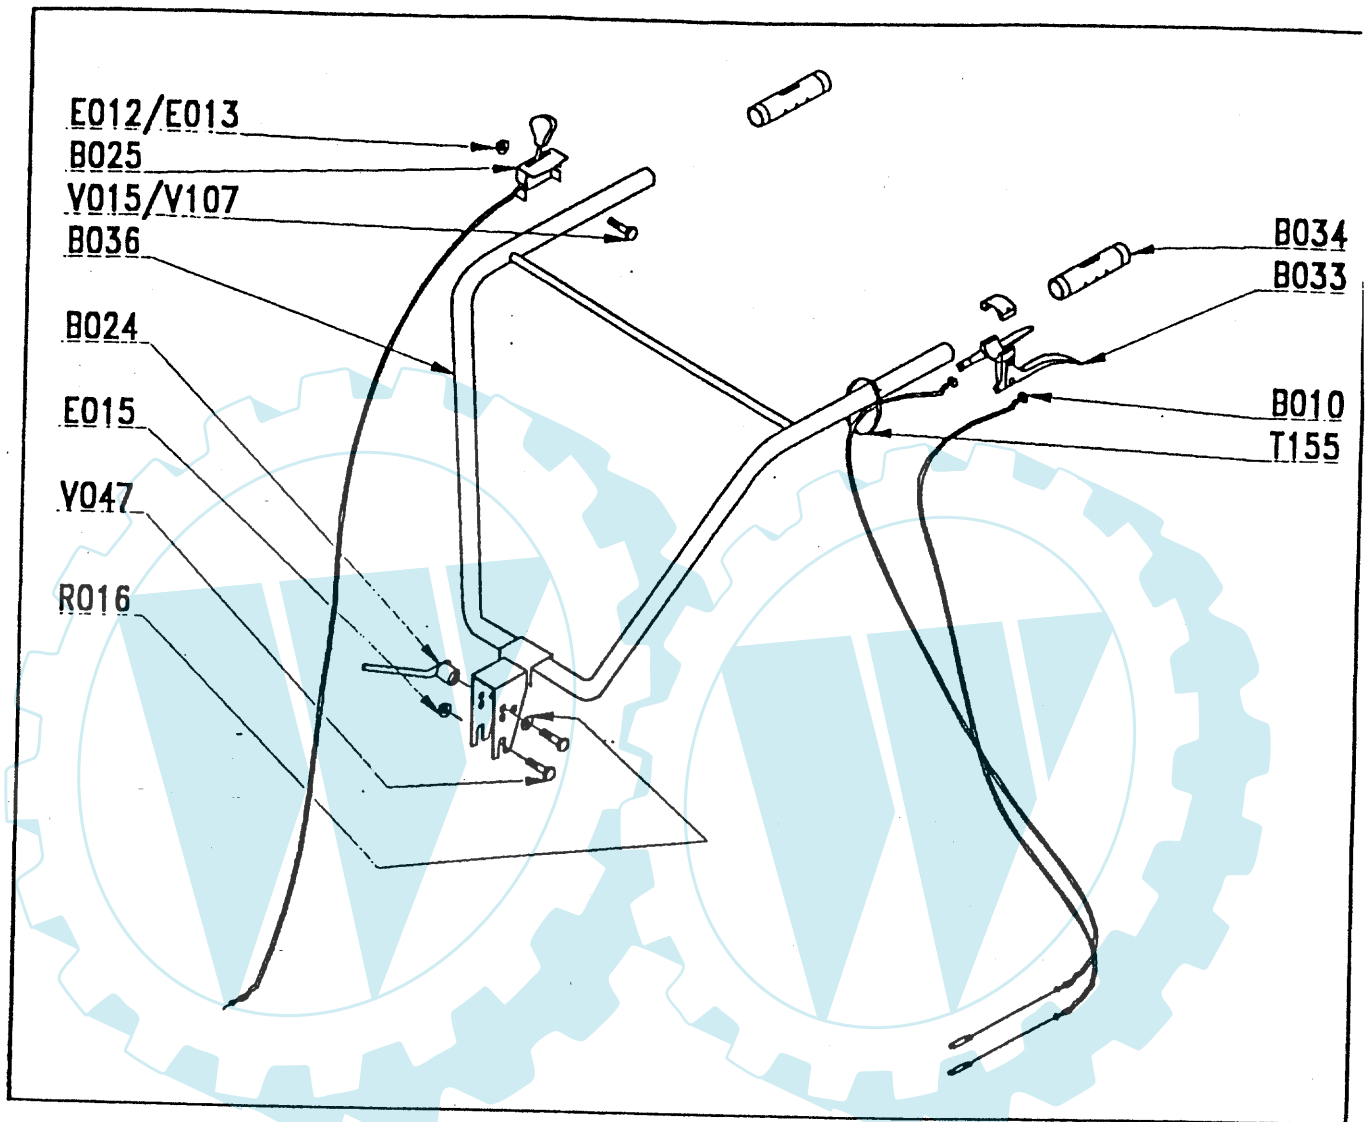

### ***TECHNISCHE BESCHREIBUNG***

**MOTOBINEUSE / TILLER / MOTORHACKE**  
**MARQUE / MARKE / MARKE: FLORASELF**  
**MODELE / TYP / MODELL: HB 19NSDP**

**REF.ARTICLE / PART NUMBER / MODELL Nr : 00010334**  
**MARQUE MOTEUR / MOTOR / MOTOR: BRIGGS & STRATTON**  
**MODELE MOTEUR / MOTOR TYP / LEISTUNG: 5 HP**

**MODELE DE FABRICATION:1999**  
**YEAR OF FABRICATION : 1999**  
**BAUJAHR : 1999**

Dans un souci constant d'amélioration, votre motobineuse peut présenter des différences par rapport à la présente notice.

## REPERES CODE

B000	00100214
B001	92100046/N
B002	92005263
B003	92005268/V
B004	92005265/J
B005	00010900
B007	00010929
B010	92100075
B011	92000016
B012	92005109/N
B015	92005141
B016	92005122/V
B017	92005101/V
B018	92005142/N
B024	92100036
B025	92100123
B033	90100200
B034	90100061
B036	92005123/N
B041	92005148
B042	90100056
B043	90100082
B044	92005149
B045	92005147
B046	92005205
B047	92005170
B048	92005169
B049	90100191
B050	90100027
B051	90200039
B052	92005167
B053	92005168
B054	92005274
B055	92005153
B079	92005113
B085	90120451
B090	92005266
B091	92005273
B101	92005206
E005	90105509
E006	90105502
E012	90892078
E014	90100044
E015	90315001
E016	90105511
E019	90805504
R006	90105058
R008	90107007
R015	90107000
R016	90107003
T155	90100670

## REPERES CODE

V003	90892074
V008	92100081
V015	90103105
V026	90105059
V027	90105004
V031	92005018
V032	92005020
V034	90800019
V035	90892057
V042	92005150
V046	90105009
V047	90105071
V052	90105076
V056	100216/0
V059	90105070
V081	90105025
X004	92100072
X009	92000087
X016	90195012
X022	92100103