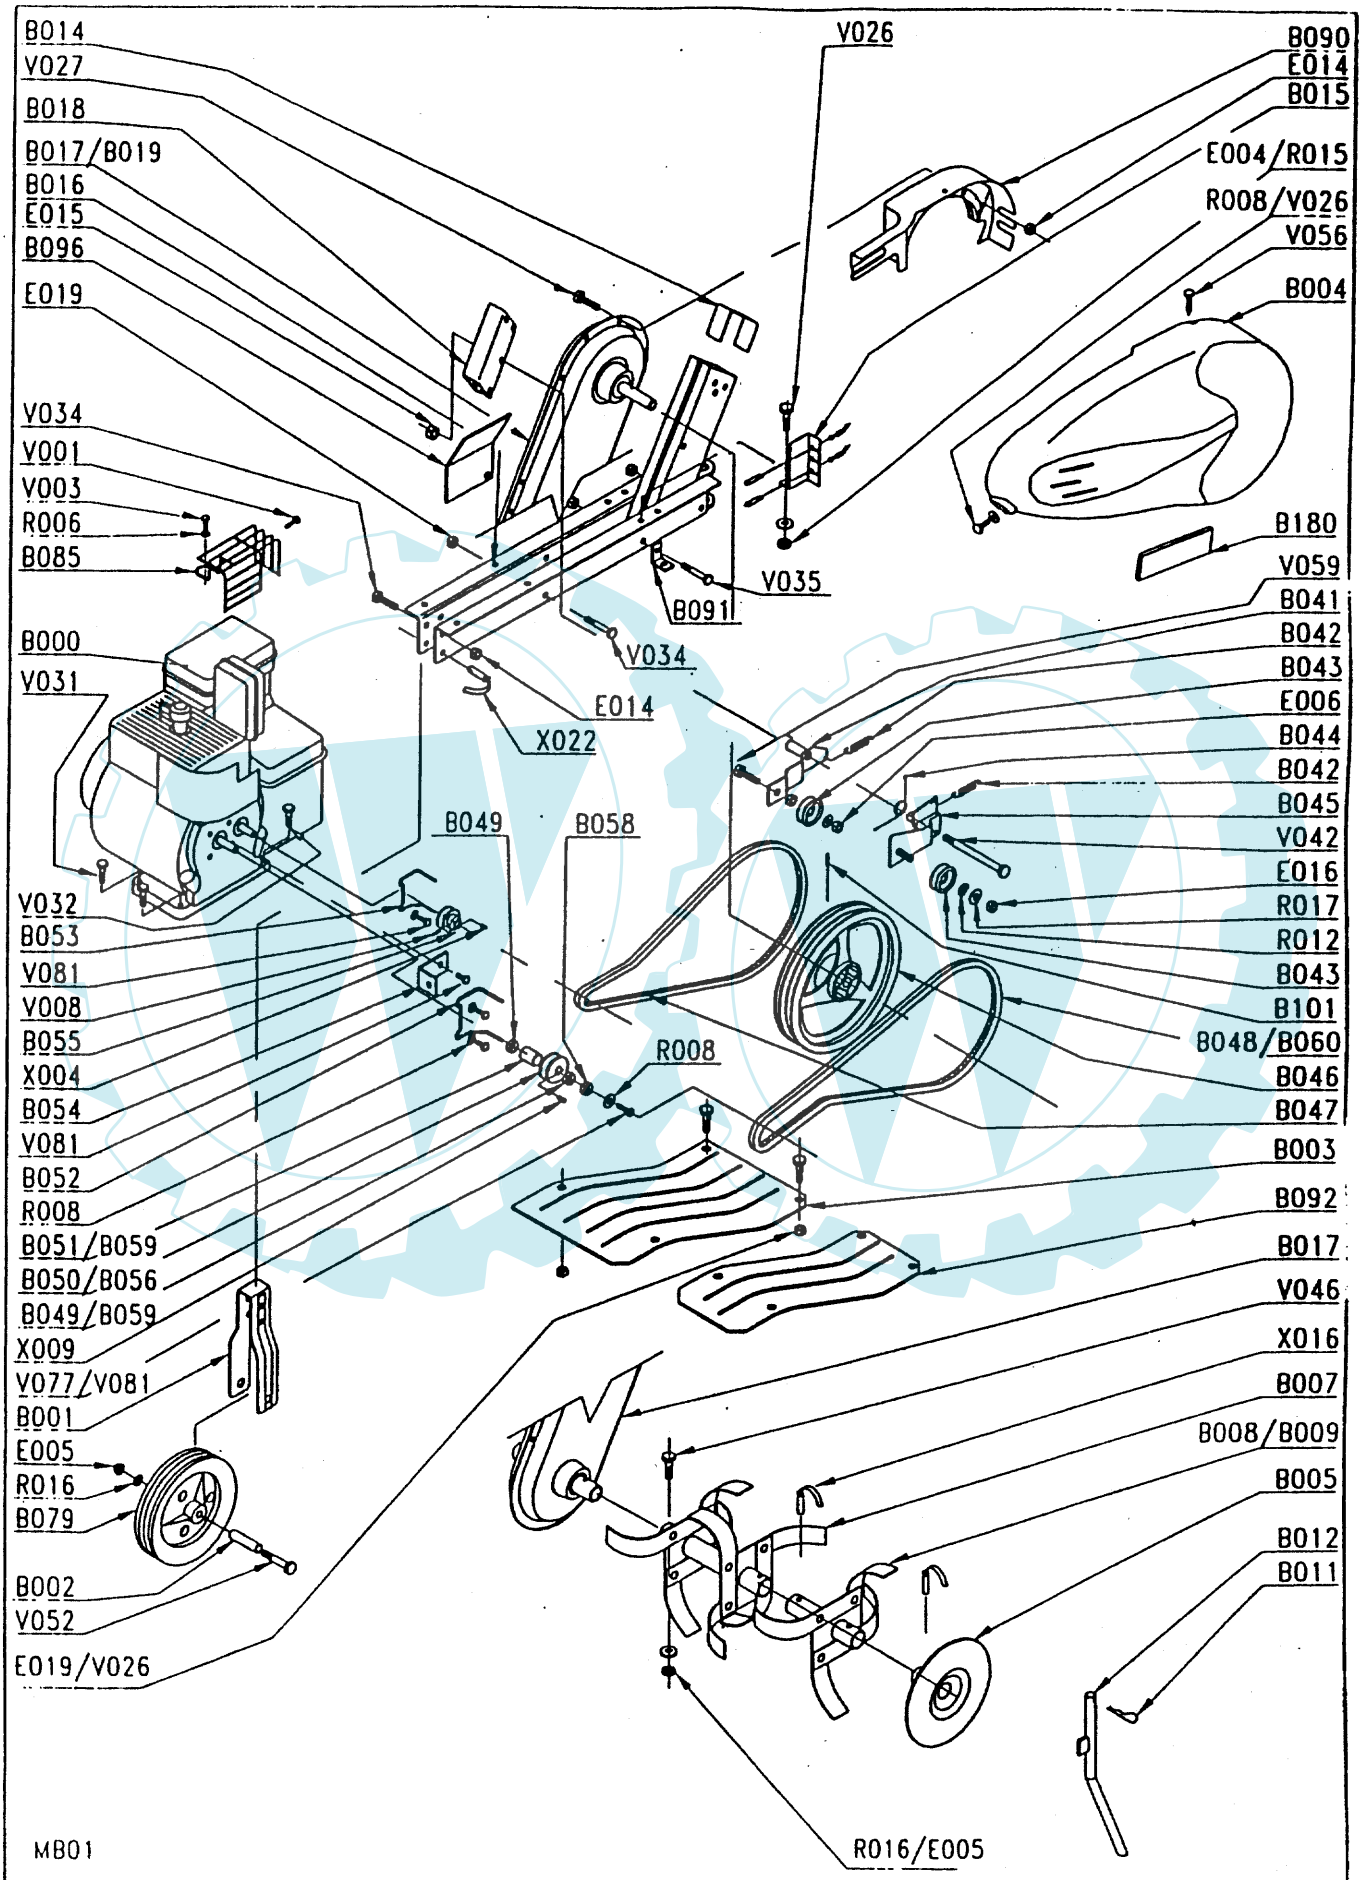

### ***TECHNISCHE BESCHREIBUNG***

**MOTOBINEUSE / TILLER / MOTORHACKE**  
**MARQUE / MARKE / MARKE: FLORASELF**  
**MODELE / TYP / MODELL: HB 19NSDP**

**REF.ARTICLE / PART NUMBER / MODELL Nr : 00010334**  
**MARQUE MOTEUR / MOTOR / MOTOR: BRIGGS & STRATTON**  
**MODELE MOTEUR / MOTOR TYP / LEISTUNG: 5 HP**

## REPERES CODE

B000	00100214
B001	92100046/N
B002	92005263
B003	92005268/V
B004	92005265/J
B005	00010900
B007	00010929
B010	92100075
B011	92000016
B012	92005109/N
B015	92005141
B016	92005122/V
B017	92005101/V
B018	92005142/N
B024	92100036
B025	92100123
B033	90100200
B034	90100061
B036	92005123/N
B041	92005148
B042	90100056
B043	90100082
B044	92005149
B045	92005147
B046	92005205
B047	92005170
B048	92005169
B049	90100191
B050	90100027
B051	90200039
B052	92005167
B053	92005168
B054	92005274
B055	92005153
B079	92005113
B085	90120451
B090	92005266
B091	92005273
B101	92005206
E005	90105509
E006	90105502
E012	90892078
E014	90100044
E015	90315001
E016	90105511
E019	90805504
R006	90105058
R008	90107007
R015	90107000
R016	90107003
T155	90100670

## REPERES CODE

V003	90892074
V008	92100081
V015	90103105
V026	90105059
V027	90105004
V031	92005018
V032	92005020
V034	90800019
V035	90892057
V042	92005150
V046	90105009
V047	90105071
V052	90105076
V056	100216/0
V059	90105070
V081	90105025
X004	92100072
X009	92000087
X016	90195012
X022	92100103